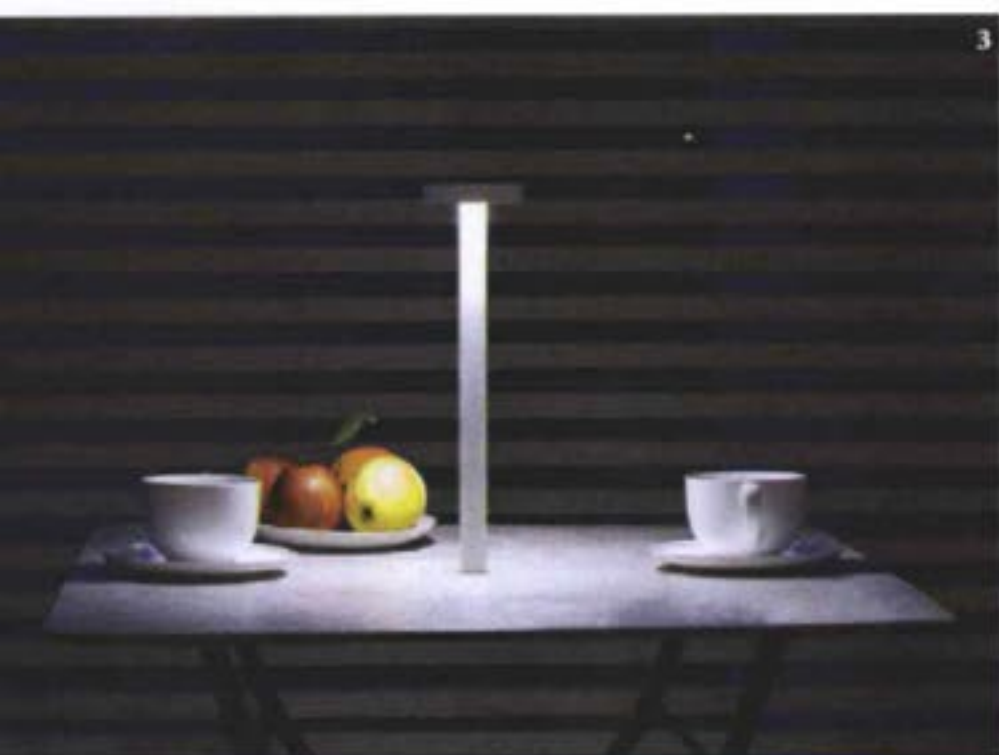

1 Dallo studio alla piscina

Pieghevole, leggera e maneggevole, Sundance di Paolo Golinelli per De Padova è una poltroncina in tela e tessuto per esterni di vari colori e imbottitura in poliuretano espanso. Misura 61x40xh81 cm. Da 290 €.

DE PADOVA www.depadova.it

2 Zampirone o lampadario

È alla citronella lo Zampirone di Mario Luca Giusti, che si appende al soffitto. Alto 35, 50 o 60 cm, dura rispettivamente 3, 7 o 14 giorni. Da 45 €, il piccolo.

MARIO LUCA GIUSTI

www.mariolucagiusti.com

3 Luce indipendente

A led, Tetatet di Davide Groppi è una lampada da tavolo con base magnetica e batteria ricaricabile che dura 8 ore. In metacrilato e metallo. Misura 9xh34,5 cm. Da 360 €.

DAVIDE GROPPI davidegroppi.com

4 Relax privato

Realizzati a mano, sono di Exteta, sia il lettino Paraggi Camp Bed, in mogano massello e tessuto nautico, sia il divisorio Zen Divider, che si piega in tre parti, in cedro rosso canadese. Costano rispettivamente 2.280 € e 2.980 €.

EXTETA www.exteta.it

5 Dormo in tenda!

Foresta di Campeggi è un divano-letto con tenda incorporata. Ha struttura in legno, rivestimento in tessuto elastico sfoderabile e una luce led che si accende quando si apre la cerniera lampo. Misura 213x122xh145 cm. Da 1.490 €.

CAMPEGGI www.campeggisrl.it

Dalla fioriera alla poltrona, dal tavolo al lettino: viaggio tra gli oggetti... nomadi