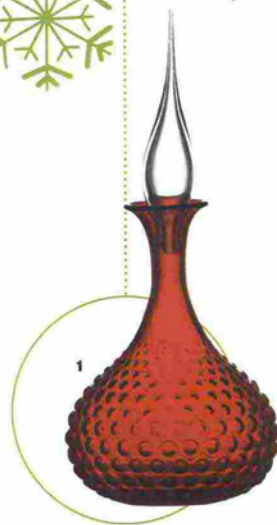

> dei veri jolly

Basta un oggetto a tema, il luccichio del vetro o l'atmosfera che crea una semplice fiammella per trasformare anche il più **piccolo pensiero** in un **dono prezioso**.

Cromie natalizie

Con il rosso e il verde, a Natale non si sbaglia. Sono i colori più tradizionali per gli addobbi, da riscaldare con qualche nota dorata. Un'alternativa più nordica è quella di puntare invece sui toni freddi del blu e dell'azzurro, magari impreziositi con pennellate d'argento. E per i materiali? Ci si può orientare anche su scelte contemporanee come plastiche, metallo laccato e persino cartone riciclato, tutto proposto con un look adatto alle feste.