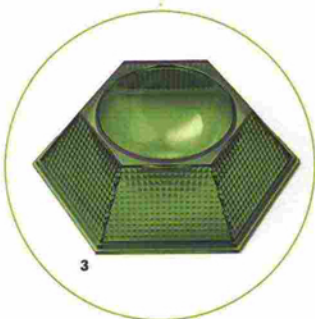

> dei veri jolly

Basta un oggetto a tema, il luccichio del vetro o l'atmosfera che crea una semplice fiammella per trasformare anche il più **piccolo pensiero** in un **dono prezioso**.

Cromie natalizie

Con il rosso e il verde, a Natale non si sbaglia. Sono i colori più tradizionali per gli addobbi, da riscaldare con qualche nota dorata. Un'alternativa più nordica è quella di puntare invece sui toni freddi del blu e dell'azzurro, magari impreziositi con pennellate d'argento. E per i materiali? Ci si può orientare anche su scelte contemporanee come plastiche, metallo laccato e persino cartone riciclato, tutto proposto con un look adatto alle feste.