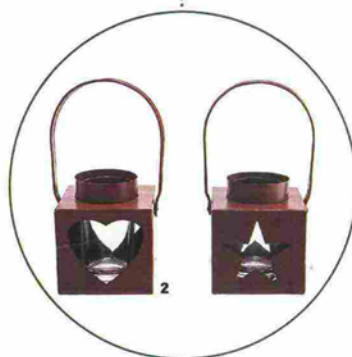

> dei veri jolly

Basta un oggetto a tema, il luccichio del vetro o l'atmosfera che crea una semplice fiammella per trasformare anche il più **piccolo pensiero** in un **dono prezioso**.

Cromie natalizie

Con il rosso e il verde, a Natale non si sbaglia. Sono i colori più tradizionali per gli addobbi, da riscaldare con qualche nota dorata. Un'alternativa più nordica è quella di puntare invece sui toni freddi del blu e dell'azzurro, magari impreziositi con pennellate d'argento. E per i materiali? Ci si può orientare anche su scelte contemporanee come plastiche, metallo laccato e persino cartone riciclato, tutto proposto con un look adatto alle feste.