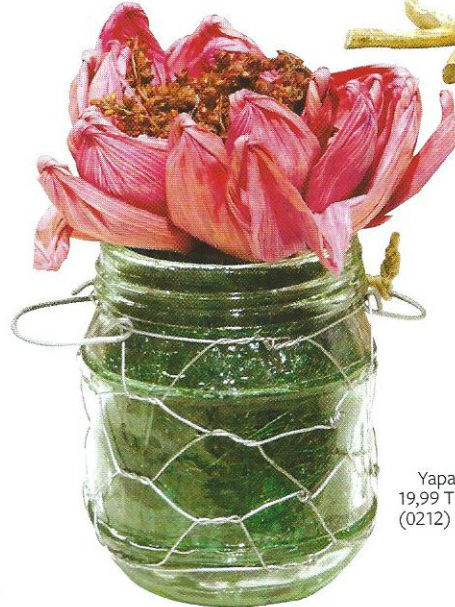

Çatal bıçak adedi
5 TL, Tantitoni;
(0212) 293 02 93.

Yapay çiçek,
19,99 TL, Chakra;
(0212) 213 58 41.