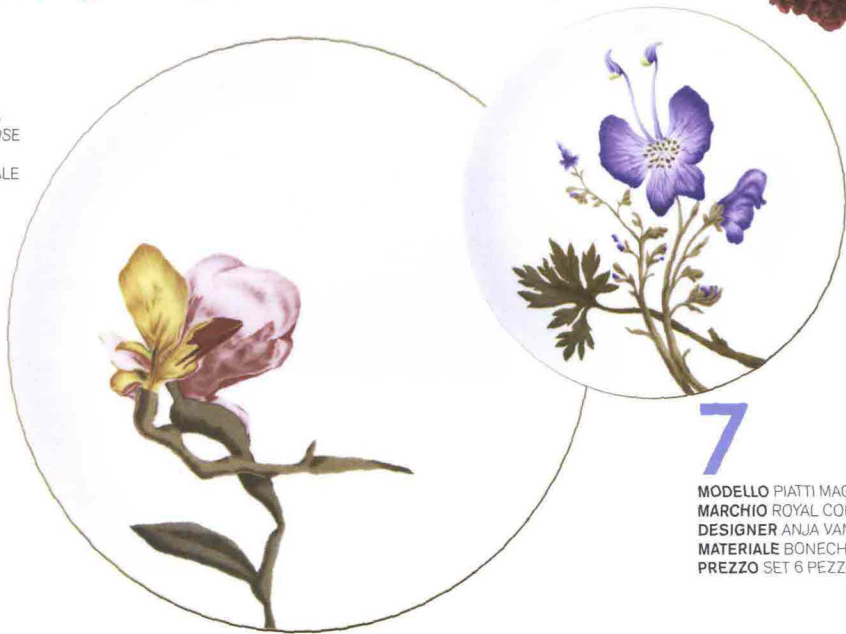

1

MODELLO PIATTI FARMHOUSE
TOUCH BLUEFLOWERS
MARCHIO VILLEROY & BOCH
MATERIALE PORCELLANA
PREZZO IL PIATTO DIAM. 28 CM.
COSTA 18,50 EURO

BEST 100
LA TAVOLA FLOREALE

2

MODELLO TOVAGLIETTE CANVAS
MARCHIO EASY LIFE DESIGN
TECNICA STAMPE FOTOGRAFICHE
MATERIALE TELA
VARIANTI AUDREY HEPBURN,
MARYLIN MONROE

La seduzione della primavera:
tutto, dai colori ai tessuti,
evoca la freschezza
della bella stagione

3

MODELLO PIATTI ANAIS
MARCHIO MIKASA
MATERIALE PORCELLANA

4

MODELLO POSATE ISSY
MARCHIO ALAIN SAINT-JOANIS
MATERIALE ACCIAIO,
MANICO ARGENTATO INVECCHIATO

5

MODELLO
PIATTI MAGNOLIA
MARCHIO IVV
MATERIALE VETRO
SOFFIATO SOFFIATO
A BOCCA CON FINITURA
PERLACEA
VARIANTI ROSSO, SABBIA,
CAREMELLO
PREZZO DA 16,20 EURO
IL PIATTO DIAM. 22 CM

6

MODELLO
TOVAGLIETTA
LA VIE EN ROSE
MARCHIO
ROSSO REGALE