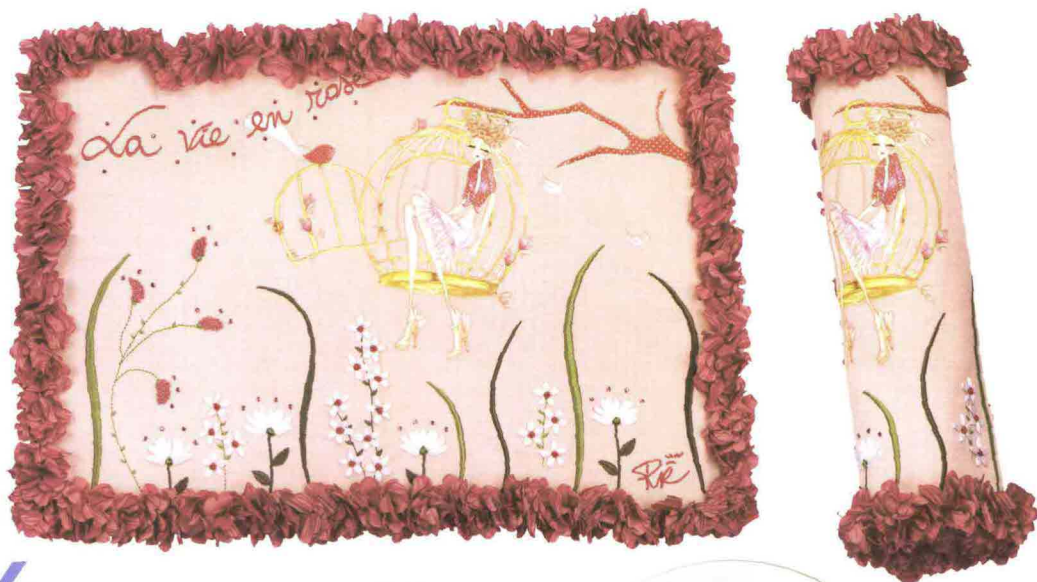

1

MODELLO PIATTI FARMHOUSE
TOUCH BLUEFLOWERS
MARCHIO VILLEROY & BOCH
MATERIALE PORCELLANA
PREZZO IL PIATTO DIAM. 28 CM.
COSTA 18,50 EURO

BEST 100
LA TAVOLA FLOREALE

2

MODELLO TOVAGLIETTE CANVAS
MARCHIO EASY LIFE DESIGN
TECNICA STAMPE FOTOGRAFICHE
MATERIALE TELA
VARIANTI AUDREY HEPBURN,
MARYLIN MONROE

La seduzione della primavera:
tutto, dai colori ai tessuti,
evoca la freschezza
della bella stagione

3

MODELLO PIATTI ANAIS
MARCHIO MIKASA
MATERIALE PORCELLANA

4

MODELLO POSATE ISSY
MARCHIO ALAIN SAINT-JOANIS
MATERIALE ACCIAIO,
MANICO ARGENTATO INVECCHIATO

5

MODELLO
PIATTI MAGNOLIA
MARCHIO IVV
MATERIALE VETRO
SOFFIATO SOFFIATO
A BOCCA CON FINITURA
PERLACEA
VARIANTI ROSSO, SABBIA,
CAREMELLO
PREZZO DA 16,20 EURO
IL PIATTO DIAM. 22 CM

6

MODELLO
TOVAGLIETTA
LA VIE EN ROSE
MARCHIO
ROSSO REGALE