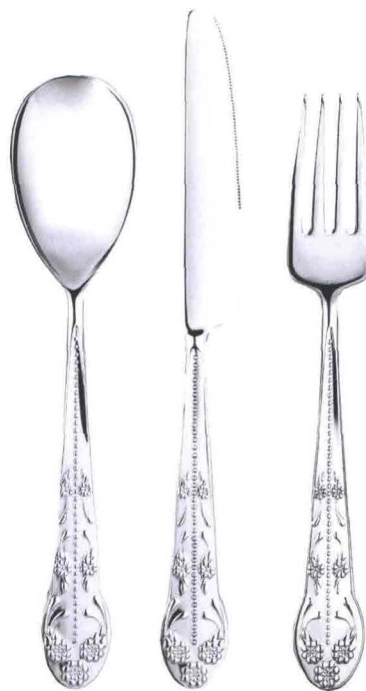

16

MODELLO BICCHIERI
DA BIBITA E DA WHISKY
MARCHIO JEAN LOUIS COQUET
PREZZO IL BICCHIERE DA BIBITA
109 EURO; IL BICCHIERE DA WHISKY
102, 75 EURO

La danza dei fiori e delle forme.
Per portare la primavera anche
a tavola, in una esplosione
di colori vivacissimi

17

MODELLO STRIPES&FLOWERS
MARCHIO MISSONI HOME
DESIGNER MARIO LUCA GIUSTI
MATERIALE MELAMINA
PREZZO 34 EURO A POSTO TAVOLA

18

MODELLO ANMUT MY COLOUR
MARCHIO VILLEROY&BOCH
MATERIALE PREMIUM BONE PORCELAIN
VARIANTI ARANCIONE, ROSSO, BLU CHIARO

19

MODELLO POSATE ASTA BAROCCA AM38
MARCHIO ALESSI
DESIGNER ALESSANDRO MENDINI
MATERIALE ACCIAIO

20

MODELLO PIATTI VALFIORITA
MARCHIO ANCAP
MATERIALE PORCELLANA

21

MODELLO CENTROTAVOLA ROSE POTTED
MARCHIO SIA HOME COLLECTION
DIMENSIONI 27 CM
PREZZO 209 EURO

22

MODELLO PIATTI INSOLITE IMPRONTE
MARCHIO WALD
MATERIALE CERAMICA KERGRÉS®
DIAMETRO DA 21 A 33 CM
VARIANTI PIATTO PORTATA,
PIATTO PIANO E PIATTO FRUTTA
PREZZO DA 21 EURO

23

MODELLO PIATTO GERRY MEDIO
MARCHIO MARIONI
MATERIALE CERAMICA E SMALTO CRAQUELÉ
VARIANTI 3 FINITURE
PREZZO 130 EURO