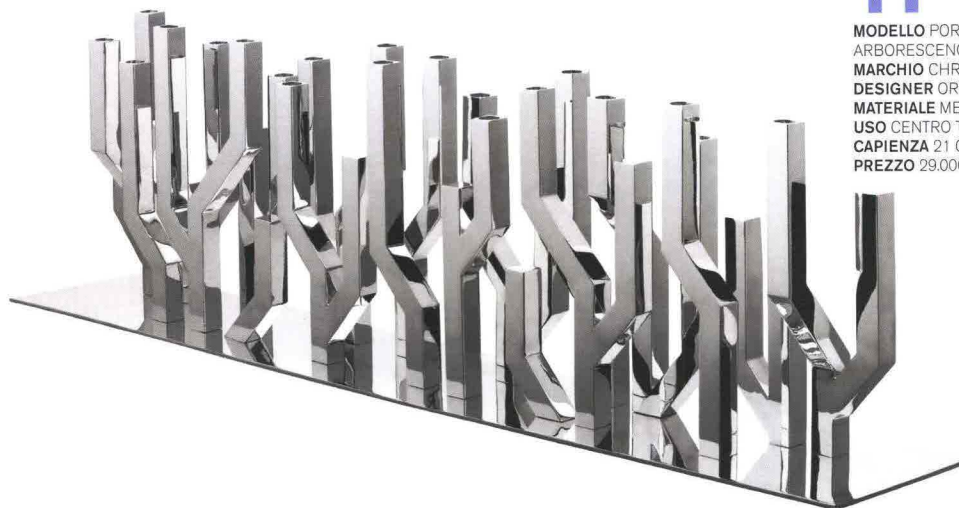

9

MODELLO POSATA DA DOLCE E DA TARTINA
JARDIN D'EDEN
MARCHIO CHRISTOFLE
DESIGNER MARCEL WANDERS
MATERIALE METALLO ARGENTATO
PREZZO SET DA DOLCE 288 EURO

10

MODELLO PIATTI MARIEFLEUR
MARCHIO VILLEROY & BOCH
MATERIALE PORCELLANA