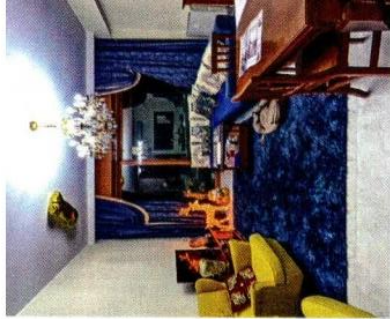

GLI OPPOSTI SI ATTRAGGONO Sul divano curvy i pattern di cuscini e plaid sono geometrici e lineari, effetto 3D in nero e giallo.

PRIMA

PRIMA&DOPO

Le tende drappeggiate in damasco blu erano démodé come il resto degli arredi in ciliegio. Il relooding è partito dal divano Camaleonda disegnato da Mario Bellini nel 1970: rivestito in pelle moka, abbina le linee sinuose alla possibilità di combinare i moduli in base alle occasioni. Dal suo colore deriva la palette di bianchi, sabbia e beige abbinati a un nero elegantissimo e all'originale accento del color senape.

| SHOPPING LIST |

Sul DIVANO con POUR Camaleonda [B&B Italia], CUSCINI Carré Stripe 20217, Longue 2763 e 2675, Carré 2568 [L'Opificio, da cm 33x33 da € 126], sul TAPPETO Feather [Kasthall], TAVOLINO Luova in legno di mango color noce [Urban Nature Culture Amsterdam da Design & Lifestyle Italia, ø cm 30x43h € 319,95] con BICCHIERE Milly ambra [Mario Luca Giusti € 30]; a destra, TAVOLINO Lato in avorio e marmo Cream Diva [Stradition, ø cm 40x50h € 534] con CARAFFA Firenze e BICCHIERE Dolce Vita [Casarallo € 15 e € 230 il set a 4]. TENDE in lino lana realizzate da [Vigna] IDROPISTURA codice colore E6.05.66 [Sikkens]. VETRATE a chiusura della cucina realizzate su disegno di Studio Pisk da [Martino1930]. PIANTE di tutta la casa [Fratelli Ingegno]].