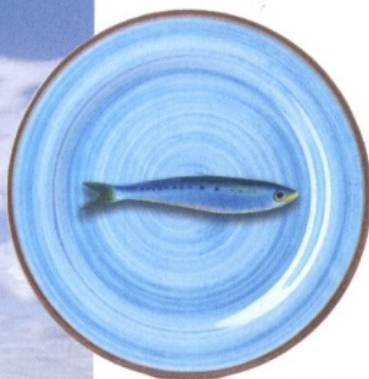

natural  
LIVING

**IN TAVOLA.** La collezione di piatti in melamina Aimone di Mario Luca Giusti è adatta alla vita in giardino o per le giornate in barca. [mariolucagiusti.it](http://mariolucagiusti.it)

**MINIMALISMO.** Sopra, la collezione di divani e poltrone imbottite Styletto di Royal Botania è in metallo con rivestimento in tessuto. I tavolini hanno il piano in doghe di teak. [royalbotania.com](http://royalbotania.com)

**GREEN STYLE.** Sotto, i divanetti e le poltrone Karen di Talenti hanno la struttura in teak e lo schienale realizzato in corda. I tessuti di rivestimento sono adatti agli ambienti esterni. [talentispa.com](http://talentispa.com)