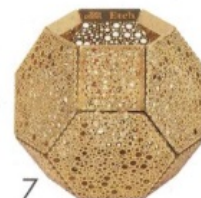

3

UN BIJOU DI TAVOLA

Finiture, lavorazioni preziose e accessori che sembrano piccoli gioielli: per una mise en place che si apre al luxury con ironia

4

5

7

8

6

1. In materiale acrilico BPA free, resistente da -10 °C a 50 °C, congelabile, il portaposate-portagelato **Melissa di Mario Luca Giusti** (www.mariolucagiusti.it) è in diverse varianti di colore. Misura Ø 20 x 43,7 cm. Costa 350 euro. **2.** Il servizio tavola **Idole coll. Magie di Gabel1957** (www.gabelgroup.it) è in tessuto jacquard di puro cotone stampato, con pigmento a effetto metallizzato color champagne. Rettangolare, per 6 persone misura 160 x 180 cm. Con 6 tovaglioli costa 62 euro. **3.** Il bicchiere acqua **Special di IVV** (www.ivvnet.it) è in vetro soffiato a bocca con decoro oro realizzato a mano. Misura Ø 8,4 x H 9,5 cm. Il set di 6 pezzi costa 143,50 euro. **4.** I tovaglioli di carta verdi con striature dorate codice **6W4M di Vegao Party** (www.vegaooparty.it) misurano 12,5 x 12,5 cm. Una confezione da 20 pezzi costa 1,99 euro (più spese di spedizione.) **5.** A forma di foglia, **Ginko di Casa** (it.casashops.com) è il portatovagliolo in metallo disponibile con finitura dorata o argentata. Misura Ø 4,5 cm e costa 2,50 euro. **6.** In vetro colorato in massa nei colori grigio, ambra e beige fumé, con tappi intercambiabili, le bottiglie della **coll. Bubbles & Bottles di Pols Potten** (www.polspotten.com) in set di 4 pezzi, 2 da Ø 18 x H 33 cm + 2 da Ø 13 x H 44 cm, su shop.mohd.it costano 247 euro. **7.** Inciso in fogli di metallo, ottone, acciaio, rame e nero (o con superficie in legno) il portacandele **Etch di Tom Dixon** (www.tomdixon.net) misura 12 x 12 x H 10,5 cm. Costa 66 euro. **8.** Con fregio in metallo dorato e piano a specchio, il vassoio **Keanu di Maisons du Monde** (www.maisonsdumonde.com) misura Ø 40 x H 4 cm e costa 29,99 euro.