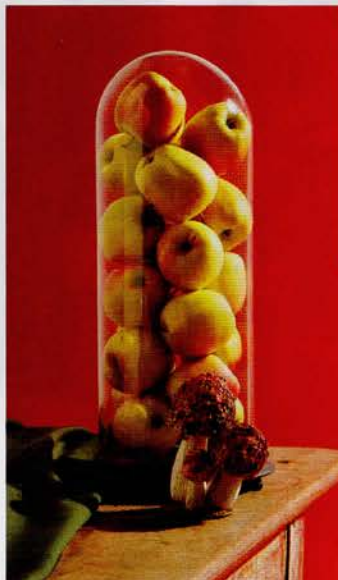

Ha tentato Eva e Biancaneve, e ispirato Steve Jobs. L'abbiamo scelta come decoro di stagione, immaginando una casetta nel bosco...

Alzatina **Raw**. Mele rosse Red Delicious **Mele Val Venosta. vip.coop.**

Vasetti per conserve e calice da vino **Tescoma**.
Succo di mela **il Viaggiator Goloso**.
Bicchiere da acqua rosso intagliato **Mario Luca Giusti**.
Mele Golden **Mele Val Venosta. vip.coop.**

Campana di vetro **Raw**.
Funghi di resina **Funky Table**.