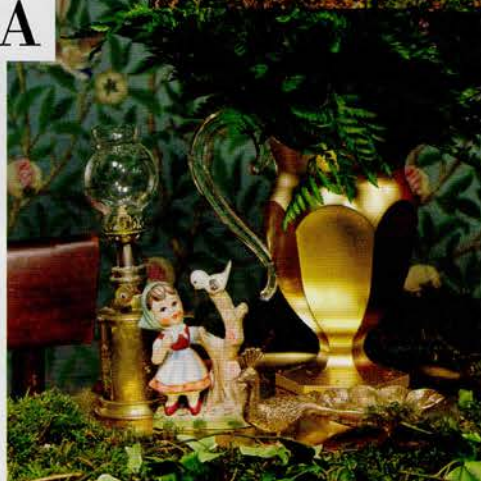

Tazze da tè con piattini in primo piano **Rosenthal**.
Stecche di cannella **Cannamela**. Chiave e tampone per inchiostro **Raw**. Posate **Sambonet**.

Marmellatiera **Alessi**. Miele **Mielizia**.
Cucchiaino **Sambonet**. Scatola **Raw**.

C'ERA UNA VOLTA

Teiere e tazzine, lanterne e piccoli oggetti che sembrano usciti da *Alice nel paese delle meraviglie*. Per una merenda da sogno

Piattino con stampa-orologio **Raw**. Piatto da dessert con decoro-posate **Piatto Unico**. Noci **Life**.