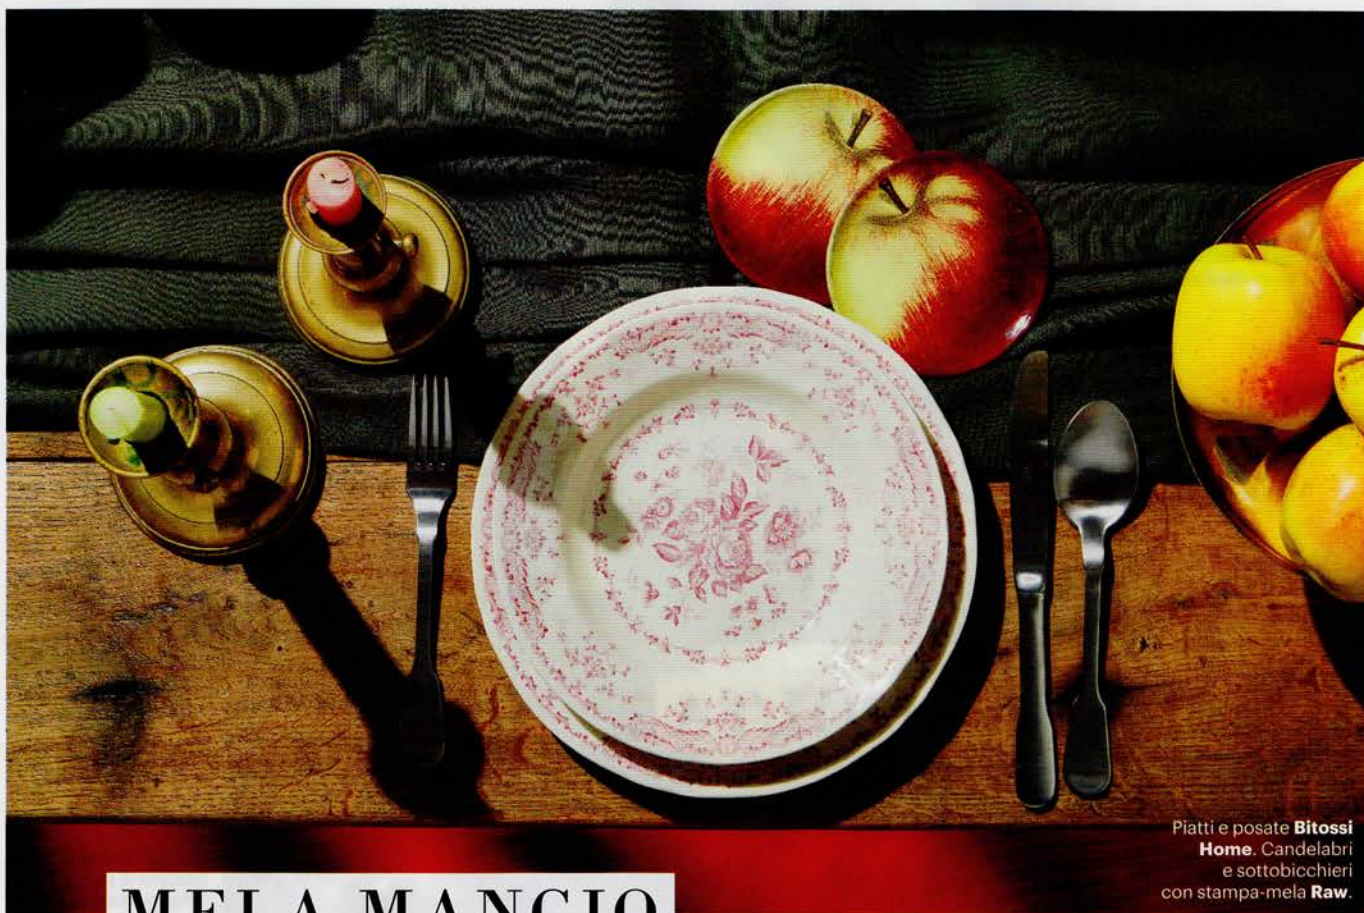

Piatti e posate **Bitossi Home**. Candelabri e sottobicchieri con stampa-mela **Raw**.