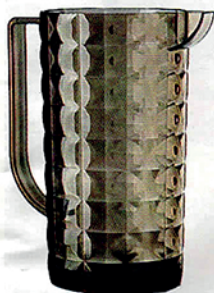

### Diamante di Mario Luca Giusti

La brocca in acrilico è disponibile nei colori lilla e verde. Misura  $\varnothing$  12,5 x H 23,5 cm e costa 40 euro. (<https://mariolucagiusti.it>)

### Tagliere rosso di Leroy Merlin

Realizzato in materiale plastico e pieghevole, misura L 21 x P 38 x H 0,2 cm e costa 3,49 euro. ([www.leroymerlin.it](http://www.leroymerlin.it))

### Aura Slice & Go Multi di Russell Hobbs

L'affettaverdure è dotato di un accessorio per preparazioni con la frutta gelata. Costa 65 euro. ([it.russellhobbs.com](http://it.russellhobbs.com))