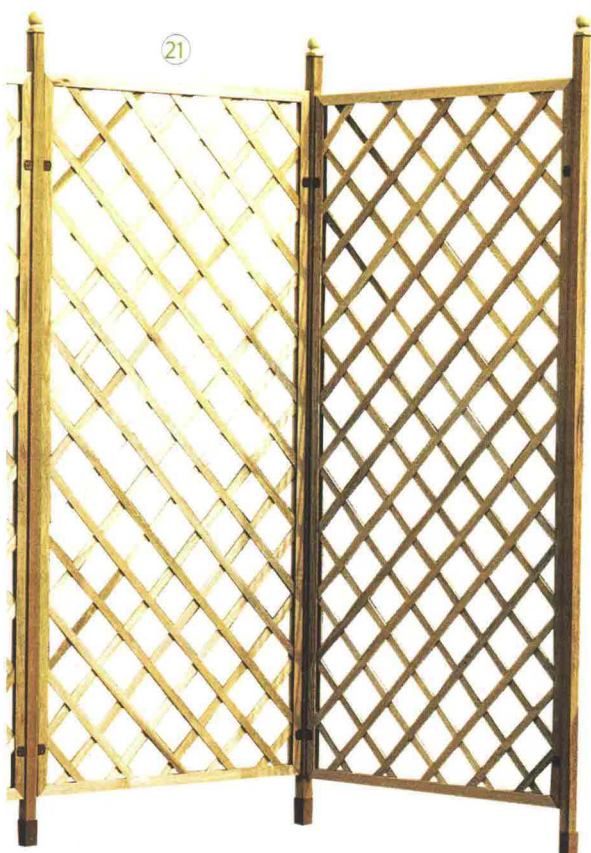

2

▲ Ricorda le lanterne orientali in carta, ma è invece realizzata in silicone colorato a tenuta stagna, la lampada da appendere o appoggiare a terra.

3

▲ Solida e robusta, la struttura in legno - grazie al trattamento in autoclave - resiste bene agli agenti atmosferici; la copertura è in tessuto impermeabile e resistente ai raggi Uv.

15. Il set in bambù è formato da due poltrone, un divano due posti con cuscini e un tavolino; la poltrona misura L 61 x P 79 x H 80 cm, il divano L 133 x P 79 x H 80 cm, il tavolino L 90,5 x P 62 x H 49 cm; il set costa **530 euro Coffee set di Greenwood**] 16. È in metallo con ripiani in vetro il carrello che misura L 70 x P 40 x H 75 cm; costa **749 euro Wheel di Sia Home Fashion**] 17. In conglomerato cementizio refrattario, la cucina ha focolare con il portalegna e la griglia in acciaio; misura L 450 x P 85 x H 218 cm; costa **2.660 euro Malibù di Palazzetti**] 18. Con trattamento anticorrosione, il tavolo in acciaio misura L 50 x P 50 x H 77 cm e costa **243 euro Week End di Oxyo**] 19. Funziona con lampadine led incluse la candela in materiale sintetico che misura Ø 6 x H 6 cm; il set da due costa **23,99 euro Set da 2 TeaLight 70076/31/PH di Philips**] 20. Dotata di cuscino écru, la poltrona a dondolo misura L 86 x P 62 x H 194 cm; costa **259 euro Amazone di Maisons du Monde**]

Massimo relax con un dondolo-nido

Garantisce comfort ma anche sicurezza la poltrona in resina intrecciata che poggia su un piedistallo in metallo.

un tuffo in piscina

◀ Per proteggere la privacy da sguardi indiscreti, viene in aiuto il robusto traliccio realizzato con listelli di legno duro, robusto e resistente alle intemperie.